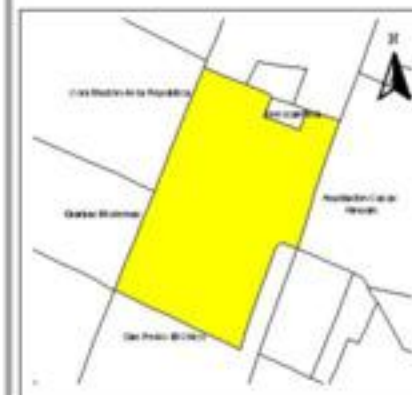

### INDICE DE DESARROLLO SOCIAL

Delegación: Gustavo A. Madero  
Colonia: DM Nacional  
Grado de desarrollo: Alto